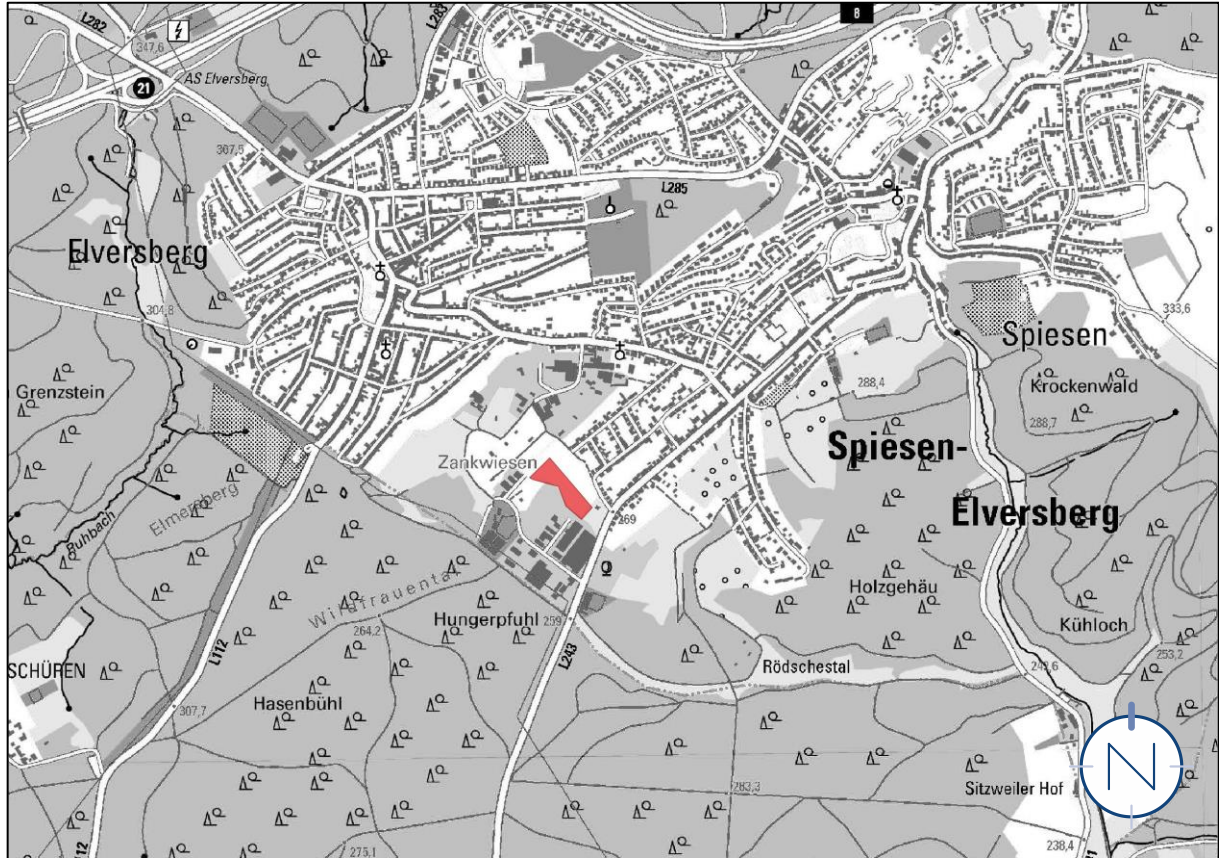

LAGEPLAN, OHNE MASSSTAB

Teiländerung des Flächennutzungsplans „Wohngebiet „Am Zankwald und Georg-Bauer-Straße““ in der Gemeinde Spiesen-Elversberg, Ortsteil Spiesen

Quelle: Zora, Z-026/05, LVGL; Bearbeitung: Kernplan